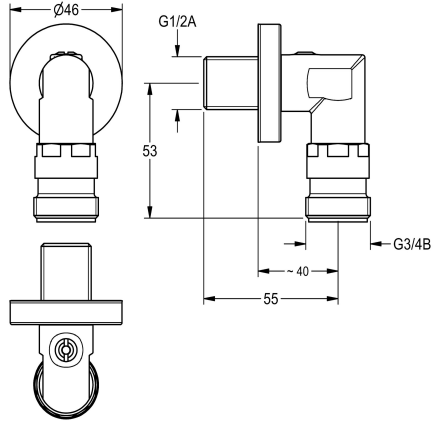

Modell-Linie: **SHOWER-ACCESSORY | ZSHOW0013**

Armatura natryskowa | Wyposażenie dodatkowe do armatur natryskowych

##### **2000110906**

Zestaw montażowy do dopływu wody z sufitu. Zawiera zamykany regulator ilości wody i adapter do węży.

##### **2030008547**

Zestaw montażowy do dopływu wody ze ściany bezpośrednio nad panelem natryskowym SMARTWAVE. Zawiera kątowniki ścienne z zaworami odcinającymi i rozetą.

Zestaw montażowo-serwisowy do panelu natryskowego SMARTWAVE. Doprowadzenie wody ze ściany nad panelem.

Składa się z wstępnego urządzenia odcinającego wodę z giętką rurką.