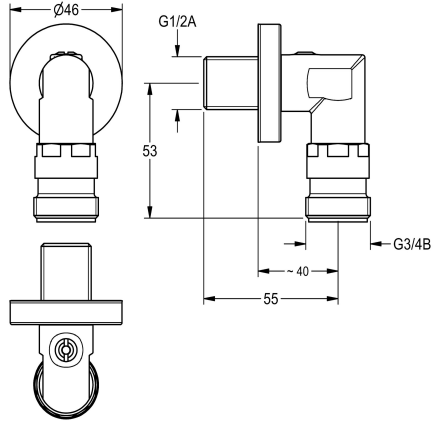

KWC

Installation set

Modell-Linie: SHOWER-ACCESSORY | ZSHOW0013

Duschar | Kompletterande delar duschar

KWC-No.

2000110906

Installation set for water from the ceiling. Consisting of lockable water quantity regulator and hose adapter.

2030008547

Installation set for water from the wall directly above the shower panel. Consisting of lockable wall brackets and rosette.

Installationsats för vatten från väggen ovanför SMARTWAVE duschpanel. Består av låsbara väggvinklar och rosett.