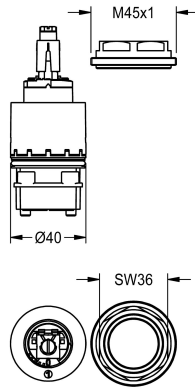

## KWC Keramikkartusche

Modell-Linie: AQUAFIT | EAQFT0001  
Zubehör und Funktionsteile | Ersatzteile Armaturen

### KWC-Nr.

**2030008757**

Keramikkartusche mit Temperaturschlag, komplett mit Gewinding, für AQUAFIT-Einhebelmischer.

### Technische Daten

Anwendung

Waschamaturen

Art der Kartusche

Keramikkartusche

Nennweite

DN 15

fernbetätigt