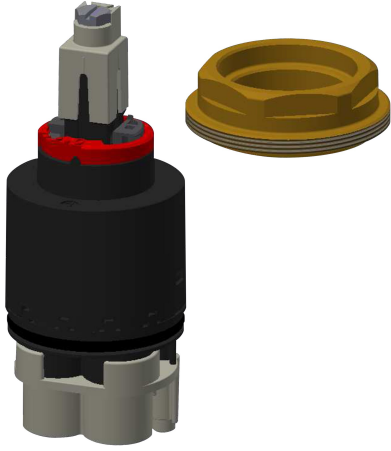

## KWC Keramikkartusche

Modell-Linie: AQUAFIT | EAQFT0001  
Zubehör und Funktionsteile | Ersatzteile Armaturen

### KWC-Nr.

**2030008757**

Keramikkartusche mit Temperaturschlag, komplett mit Gewinding, für AQUAFIT-Einhebelmischer.

### Technische Daten

Anwendung

Waschamaturen

Art der Kartusche

Keramikkartusche

Nennweite

DN 15

fernbetätigt