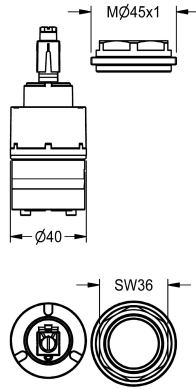

## KWC Keramikkartusche

Modell-Linie: AQUAFIT | EAQFT0002  
Zubehör und Funktionsteile | Ersatzteile Armaturen

### KWC-Nr.

**2030008760**

**2030017123**

Keramikkartusche, fest eingestellt auf maximal 38 °C

Keramikkartusche mit thermostatischen Verbrühungsschutz, fest eingestellt auf 41°C, komplett mit Gewinding, für AQUAFIT -

### Technische Daten

Anwendung

Wascharmaturen

Art der Kartusche

Keramikkartusche

Nennweite

DN 15

fernbetätigt