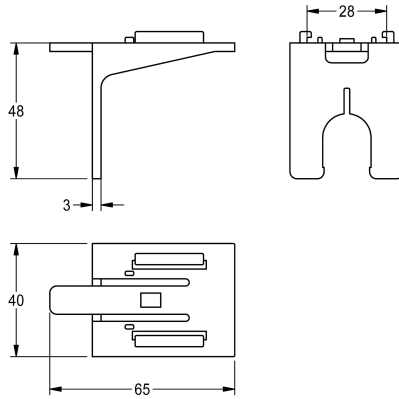

## KWC

Holder for motor

Modell-Linie: AQUA3000OPEN | EA3OP0014

Pièces de rechange | Pièces de rechange système de rinçage

### KWC-No.

2030008785

EA3OP0014 Support pour moteur

### Données techniques

Profondeur totale	65 mm
Hauteur totale	52 mm
Largeur totale	40 mm
Unité de remplissage	10
Unité de mesure	Pièces
teamNumber	0