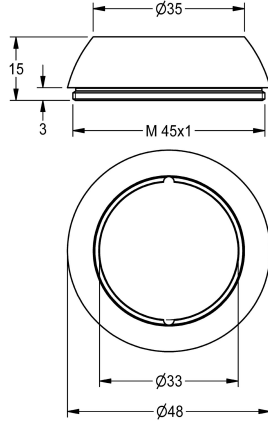

KWC Dust cap

Modell-Linie: AQUAFIT | EAQFT0004
Spare parts | Spare parts taps

KWC-No.

2030010039

Dust cap for AQUAFIT single lever mixer

Technical Data

quantity

1

quantity uom

piece