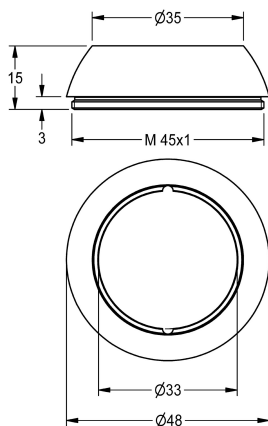

### Protiprachový kryt

Modell-Linie: AQUAFIT | EAQFT0004

Příslušenství a funkční díly | Příslušenství Umyvadlové armatury

#### KWC-No.

2030010039

Protiprachový kryt pro jednopákovou směšovací baterii AQUAFIT