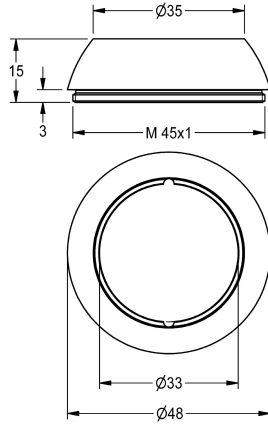

KWC Staubkappe

Modell-Linie: AQUAFIT | EAQFT0004
Zubehör und Funktionsteile | Ersatzteile Armaturen

KWC-Nr.

2030010039

Staubkappe zum AQUAFIT-Einhebelmischer

Technische Daten

Füllmenge

1

Mengeneinheit

Stück

teamNumber

0