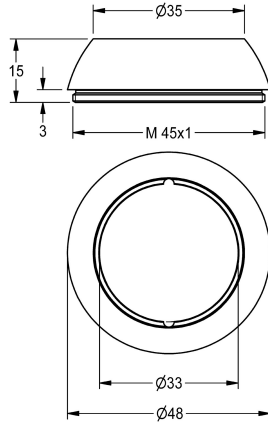

KWC Staubkappe

Modell-Linie: AQUAFIT | EAQFT0004
Zubehör und Funktionsteile | Ersatzteile Armaturen

KWC-Nr.

2030010039

Staubkappe zum AQUAFIT-Einhebelmischer

Technische Daten

Füllmenge

1

Mengeneinheit

Stück