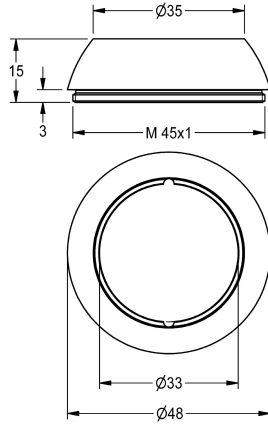

## KWC Dust cap

Modell-Linie: AQUAFIT | EAQFT0004  
Spare parts | Spare parts taps

### KWC-No.

**2030010039**

Dust cap for AQUAFIT single lever mixer

### Technical Data

quantity

1

quantity uom

piece