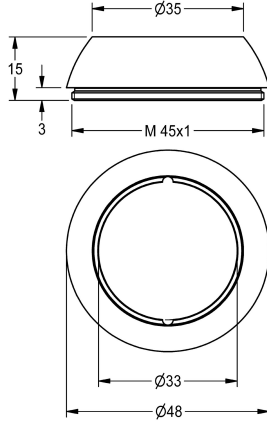

KWC Dust cap

Modell-Linie: AQUAFIT | EAQFT0004
Spare parts | Spare parts taps

KWC-No.

2030010039

Dust cap for AQUAFIT single lever mixer

Technical Data

quantity

1

quantity uom

piece