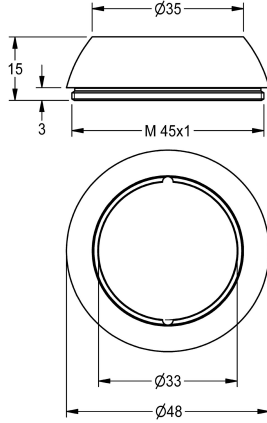

### Caperuza protectora

Modell-Linie: AQUAFIT | EAQFT0004

Piezas de repuesto | Accesorio Griferías de lavado

#### KWC-No.

2030010039

Caperuza protectora para mezclador monomando AQUAFIT

#### Datos técnicos

Cantidad

1

Cantidad de unidades de medición

Piezas