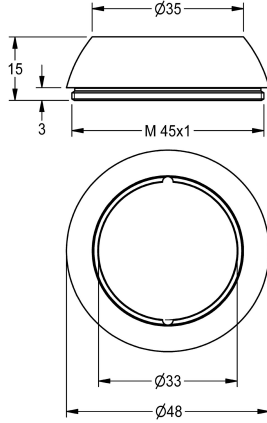

KWC

Bouchon anti-poussière

Modell-Linie: AQUAFIT | EAQFT0004

Pièces de rechange | Pièces de rechange robinetterie

KWC-No.

2030010039

Bouchon anti-poussière pour mitigeur AQUAFIT

Données techniques

Unité de remplissage

1

Unité de mesure

Pièce

teamNumber

0