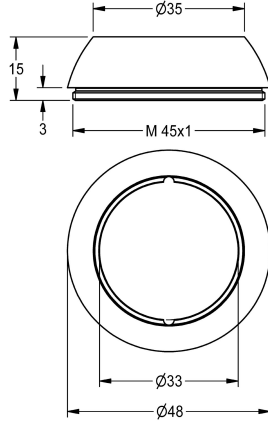

KWC

Cappuccio antipolvere

Modell-Linie: AQUAFIT | EAQFT0004

Ricambi | Accessori per rubinetterie per lavabi

KWC-No.

2030010039

Cappuccio di protezione contro la polvere per miscelatore monocomando AQUAFIT

Dati tecnici