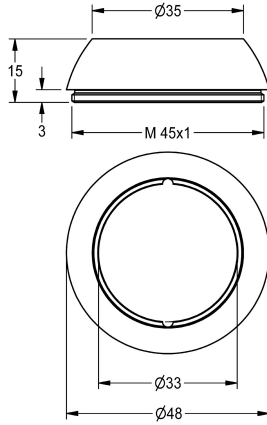

KWC

Cappuccio antipolvere

Modell-Linie: AQUAFIT | EAQFT0004

Ricambi | Accessori per rubinetterie per lavabi

KWC-No.

2030010039

Cappuccio di protezione contro la polvere per miscelatore monocomando AQUAFIT

Dati tecnici

Capacità

1

Quantità UOM

Pezzi