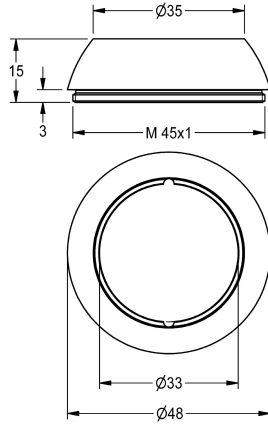

KWC Stofkap

Modell-Linie: AQUAFIT | EAQFT0004
Reserve onderdelen | Reserve-onderdelen kranen

KWC-No.

2030010039

Stofkap voor AQUAFIT eengreepsmengkraan

Technical Data

Vulhoeveelheid

1

Hoeveelheid meeteenheid

Stuk