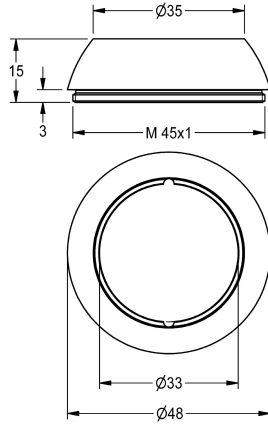

## KWC Stofkap

Modell-Linie: AQUAFIT | EAQFT0004  
Reserve onderdelen | Reserve-onderdelen kranen

**KWC-No.**

**2030010039**

Stofkap voor AQUAFIT eengreepsmengkraan

**Technical Data**

Vulhoeveelheid

1

Hoeveelheid meeteenheid

Stuk