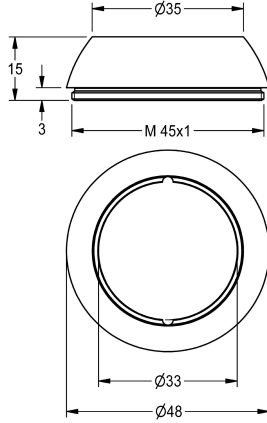

KWC

Osłonka przeciwpyłowa

Modell-Linie: AQUAFIT | EAQFT0004

Aksesoria i elementy funkcyjne | Części zamienne do armatur umywalkowych

KWC-No.

2030010039

Osłonka przeciwpyłowa do jednouchwytowej baterii z mieszaczem AQUAFIT

Dane techniczne

Pojemność

1

Ilość uom

Sztuki