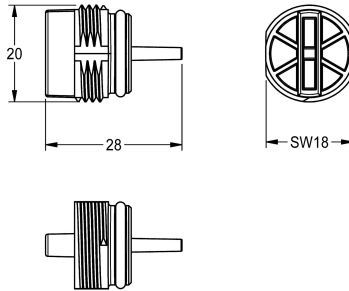

## KWC Záslepka

Modell-Linie: SPARE-PARTS-GENER. | ESHOW0044  
Příslušenství a funkční díly | Náhradní díly Umyvadlové armatury

10 x

KWC-No.

2030012237

Záslepka s O-kroužkem, jednotka balení 10 kusů.

### Technické údaje

Celková hloubka

20 mm

Celková výška

28 mm

Celková šířka

20 mm

Množství