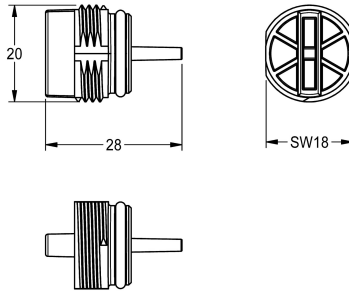

KWC Blindstopfen

Modell-Linie: SPARE-PARTS-GENER. | ESHOW0044
Zubehör und Funktionsteile | Ersatzteile Duschen

10 x

KWC-Nr.

2030012237

Blindstopfen mit O-Ring, Inhalt 10 Stück.

Technische Daten

Gesamttiefe	20 mm
Gesamthöhe	28 mm
Gesamtbreite	20 mm
Füllmenge	10
Mengeneinheit	Stücke