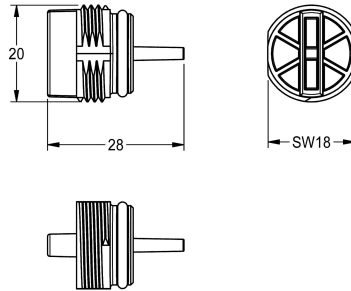

KWC

Bouchon factice

Modell-Linie: SPARE-PARTS-GENER. | ESHOW0044
Pièces de rechange | Pièces de rechange robinetterie de douche

10 x

KWC-No.

2030012237

Bouchon factice avec joint torique, unité d'emballage 10 pièces.

Données techniques

Profondeur totale	20 mm
Hauteur totale	28 mm
Largeur totale	20 mm
Unité de remplissage	10
Unité de mesure	Pièces