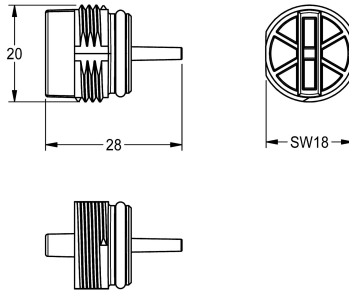

## KWC Blind plug

Modell-Linie: SPARE-PARTS-GENER. | ESHOW0044  
Reserve onderdelen | Reserve-onderdelen douches

10 x

### KWC-No.

**2030012237**  
Plug

Plug met O-ring, verpakkingseenheid 10 stuks

### Technical Data

Totale diepte	20 mm
Totale hoogte	28 mm
Totale breedte	20 mm
Vulhoeveelheid	10
Hoeveelheid meeteenheid	Stuk