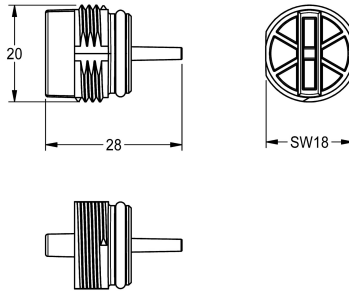

KWC Blind plug

Modell-Linie: SPARE-PARTS-GENER. | ESHOW0044

Aksesoria i elementy funkcyjne | Części zamienne do armatur natryskowych

10 x

KWC-No.

2030012237

Korek zaślepiający z O-ringiem, opakowanie 10 sztuk.

Dane techniczne

Łączna głębokość

20 mm

Łączna wysokość

28 mm

Łączna szerokość

20 mm

Pojemność