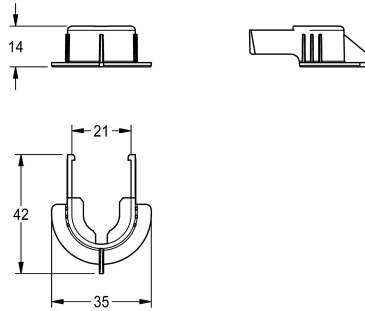

KWC Úchytka

Modell-Linie: SPARE-PARTS-GENER. | ESHOW0046
Příslušenství a funkční díly | Náhradní díly Umyvadlové armatury

KWC-No.

2030012240

Úchytka, jednotka balení 10 kusů.

Technické údaje

Celková hloubka

14 mm

Celková výška

42 mm

Celková šířka

35 mm

Množství

10

Množství uom