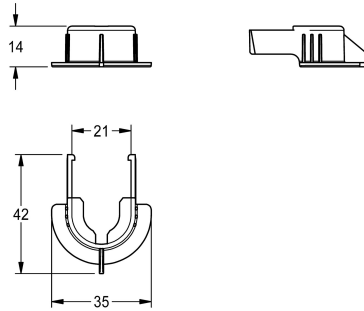

KWC Halteklammer

Modell-Linie: SPARE-PARTS-GENER. | ESHOW0046
Zubehör und Funktionsteile | Ersatzteile Duschen

KWC-Nr.

2030012240

Halteklammer, Inhalt 10 Stück.

Technische Daten

Gesamttiefe	14 mm
Gesamthöhe	42 mm
Gesamtbreite	35 mm
Füllmenge	10
Mengeneinheit	Stücke