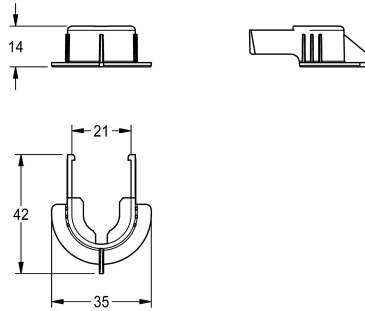

KWC Halteklammer

Modell-Linie: SPARE-PARTS-GENER. | ESHOW0046
Zubehör und Funktionsteile | Ersatzteile Duschen

KWC-Nr.

2030012240

Halteklammer, Inhalt 10 Stück.

Technische Daten

Gesamttiefe	14 mm
Gesamthöhe	42 mm
Gesamtbreite	35 mm
Füllmenge	10
Mengeneinheit	Stücke
teamNumber	0