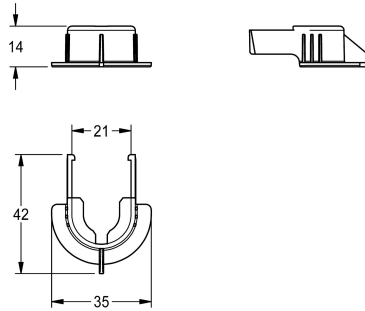

KWC Halteklammer

Modell-Linie: SPARE-PARTS-GENER. | ESHOW0046
Zubehör und Funktionsteile | Ersatzteile Duschen

KWC-Nr.

2030012240

Halteklammer, Inhalt 10 Stück.

Technische Daten

Gesamttiefe	14 mm
Gesamthöhe	42 mm
Gesamtbreite	35 mm
Füllmenge	10
Mengeneinheit	Stücke