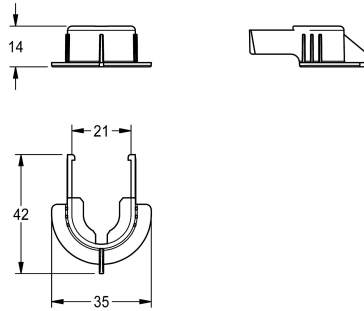

KWC

Clip de fixation

Modell-Linie: SPARE-PARTS-GENER. | ESHOW0046
Pièces de rechange | Pièces de rechange robinetterie de douche

KWC-No.

2030012240

Clip de fixation, unité d'emballage 10 pièces.

Données techniques

Profondeur totale	14 mm
Hauteur totale	42 mm
Largeur totale	35 mm
Unité de remplissage	10
Unité de mesure	Pièces
teamNumber	0