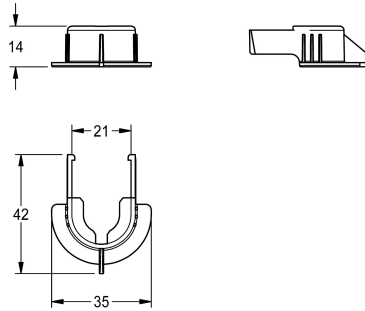

KWC

Clip de fixation

Modell-Linie: SPARE-PARTS-GENER. | ESHOW0046
Pièces de rechange | Pièces de rechange robinetterie de douche

KWC-No.

2030012240

Clip de fixation, unité d'emballage 10 pièces.

Données techniques

Profondeur totale	14 mm
Hauteur totale	42 mm
Largeur totale	35 mm
Unité de remplissage	10
Unité de mesure	Pièces
teamNumber	0