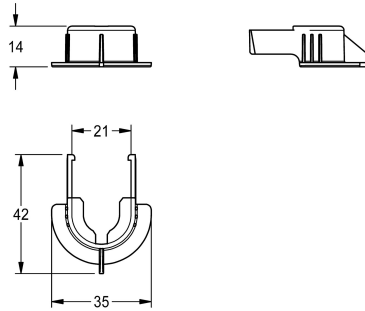

### Holding clip

Modell-Linie: SPARE-PARTS-GENER. | ESHOW0046

Aksesoria i elementy funkcyjne | Części zamienne do armatur natryskowych

#### KWC-No.

2030012240

Klamra mocująca, opakowanie 10 sztuk

#### Dane techniczne

Łączna głębokość

14 mm

Łączna wysokość

42 mm

Łączna szerokość

35 mm

Pojemność