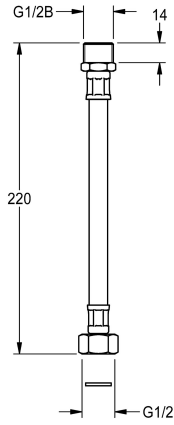

## KWC Anschlusschlauch

Modell-Linie: SPARE-PARTS-GENER. | ESHOW0049  
Zubehör und Funktionsteile | Ersatzteile Duschen

### KWC-Nr.

2030012248

Anschlusschlauch DN 8 zum SMARTWAVE-Duschpaneel mit  
Thermostat, zum Wasseranschluss von hinten, G1/2 x G1/2B,

Länge 220 mm.

### Technische Daten

teamNumber

0