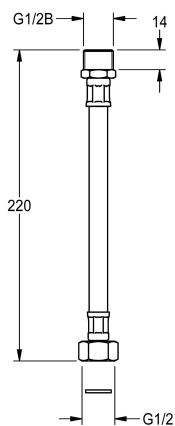

KWC

Tubo flexible de conexión

Modell-Linie: SPARE-PARTS-GENER. | ESHOW0049
Piezas de repuesto | Piezas de repuesto para duchas

KWC-No.

2030012248

Tubo flexible de conexión DN 8 para panel de ducha SMARTWAVE con termostato, para conexión de agua por la parte de atrás, G1/2

x G1/2B, 220 mm de largo.