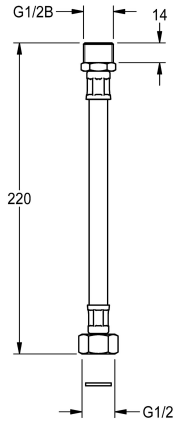

### Flexible de raccordement

Modell-Linie: SPARE-PARTS-GENER. | ESHOW0049

Pièces de rechange | Pièces de rechange robinetterie de douche

#### KWC-No.

2030012248

Flexible de raccordement DN 8 ou panneau de douche SMARTWAVE avec thermostat, pour le raccordement de l'eau par

l'arrière, G1/2 x G1/2B, longueur 220 mm.