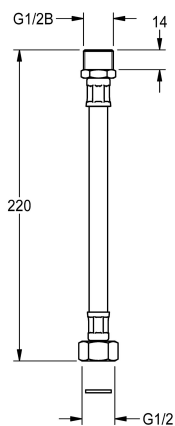

KWC Aansluitslang

Modell-Linie: SPARE-PARTS-GENER. | ESHOW0049
Reserve onderdelen | Reserve-onderdelen douches

KWC-No.

2030012248

Aansluitslang DN 8 voor SMARTWAVE-douchepaneel met
thermostaat, voor wateraansluiting aan achterzijde, G 1/2 x G 1/2

B, lengte 220 mm