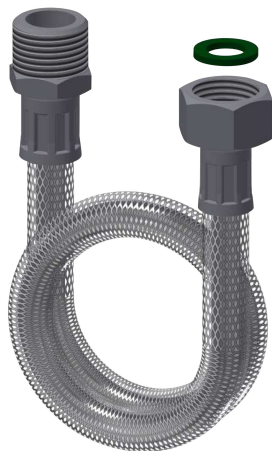

Modell-Linie: SPARE-PARTS-GENER. | ESHOW0049

Aksesoria i elementy funkcyjne | Części zamienne do armatur natryskowych

KWC-No.

2030012248

Weżyk przyłączeniowy DN 8 do panelu natryskowego SMARTWAVE z termostatem, do podłączenia wody od tyłu, G1/2 x

G1/2B, długość 220 mm.