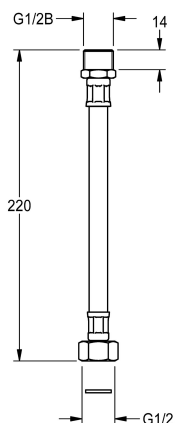

Modell-Linie: SPARE-PARTS-GENER. | ESHOW0049

Aksesoria i elementy funkcyjne | Części zamienne do armatur natryskowych

KWC-No.

2030012248

Weżyk przyłączeniowy DN 8 do panelu natryskowego SMARTWAVE z termostatem, do podłączenia wody od tyłu, G1/2 x

G1/2B, długość 220 mm.