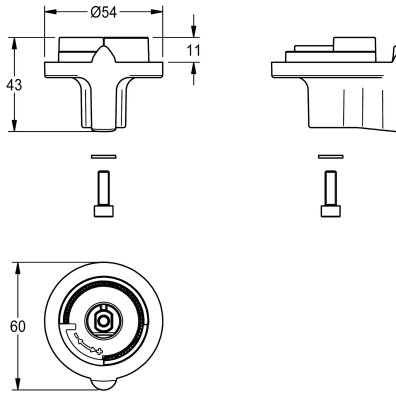

### Rukojet teplotního voliče

Modell-Linie: SPARE-PARTS-GENER. | ESHOW0050

Příslušenství a funkční díly | Náhradní díly Umyvadlové armatury

KWC-No.

2030012249

Rukojet teplotního voliče pro sprchový panel SMARTWAVE