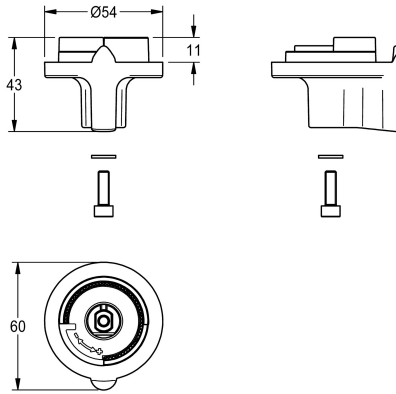

## KWC Temperaturwahlgriff

Modell-Linie: SPARE-PARTS-GENER. | ESHOW0050  
Zubehör und Funktionsteile | Ersatzteile Duschen

**KWC-Nr.**

**2030012249**

Temperaturwahlgriff zum SMARTWAVE-Duschpaneel

**Technische Daten**

Füllmenge

1

Mengeneinheit

Stück