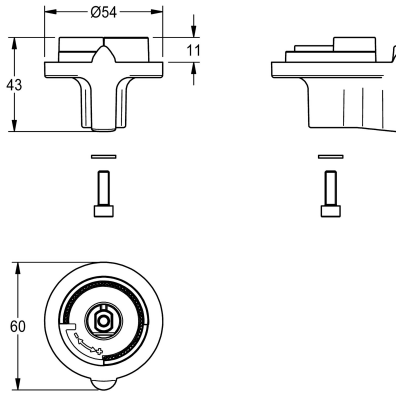

## KWC Temperaturwahlgriff

Modell-Linie: SPARE-PARTS-GENER. | ESHOW0050  
Zubehör und Funktionsteile | Ersatzteile Duschen

**KWC-Nr.**

**2030012249**

Temperaturwahlgriff zum SMARTWAVE-Duschpaneel

**Technische Daten**

Füllmenge

1

Mengeneinheit

Stück

teamNumber

0