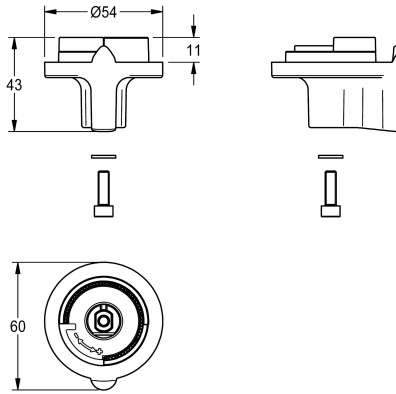

KWC

Poignée de température

Modell-Linie: SPARE-PARTS-GENER. | ESHOW0050
Pièces de rechange | Pièces de rechange robinetterie de douche

KWC-No.

2030012249

Poignée de température pour panneaux de douche SMARTWAVE.

Données techniques

Unité de remplissage

1

Unité de mesure

Pièce