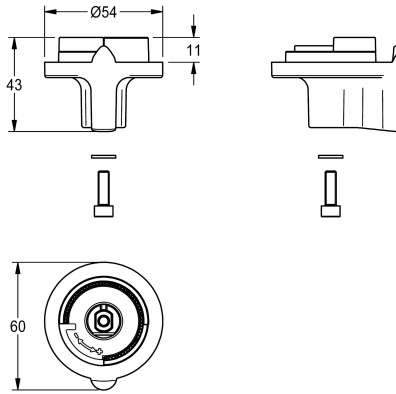

KWC

Poignée de température

Modell-Linie: SPARE-PARTS-GENER. | ESHOW0050
Pièces de rechange | Pièces de rechange robinetterie de douche

KWC-No.

2030012249

Poignée de température pour panneaux de douche SMARTWAVE.

Données techniques

Unité de remplissage

1

Unité de mesure

Pièce

teamNumber

0