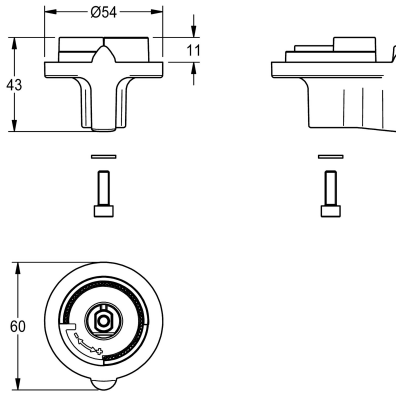

KWC Temperatuurhendel

Modell-Linie: SPARE-PARTS-GENER. | ESHOW0050
Reserve onderdelen | Reserve-onderdelen douches

KWC-No.

2030012249

Temperatuurhendel voor SMARTWAVE douche-panele

Technical Data

Vulhoeveelheid

1

Hoeveelheid meeteenheid

Stuk