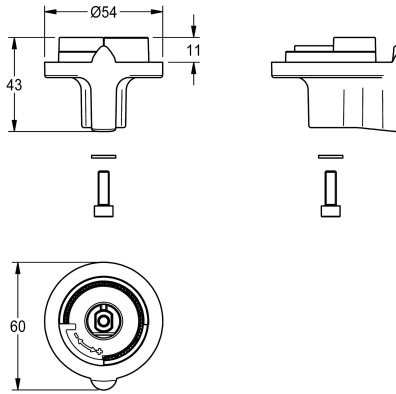

### Temperature handle

Modell-Linie: SPARE-PARTS-GENER. | ESHOW0050

Akcesoria i elementy funkcyjne | Części zamienne do armatur natryskowych

#### KWC-No.

2030012249

Pokrętko ustawiania temperatury do panelu natryskowego SMARTWAVE