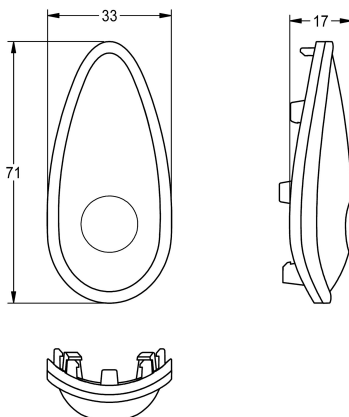

KWC

Elastomerové tlačítko

Modell-Linie: SPARE-PARTS-GENER. | ESHOW0052

Příslušenství a funkční díly | Náhradní díly Umyvadlové armatury

KWC-No.

2030012281

Elastomerové tlačítko pro sprchový panel SMARTWAVE se samouzavíracím průtokovým ventilem.