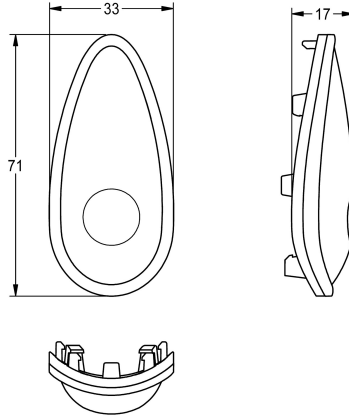

KWC

Elastomertaster

Modell-Linie: SPARE-PARTS-GENER. | ESHOW0052
Zubehör und Funktionsteile | Ersatzteile Duschen

KWC-Nr.

2030012281

Elastomertaster zum SMARTWAVE-Duschpaneel mit Selbstschlussarmatur.

Technische Daten

Füllmenge

1

Mengeneinheit

Stück