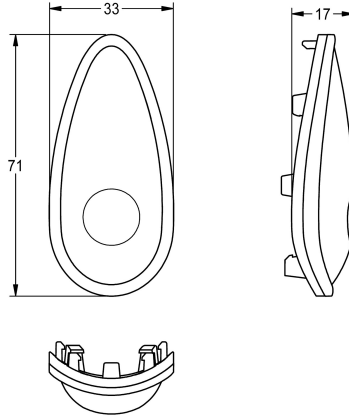

### Elastomertaster

Modell-Linie: SPARE-PARTS-GENER. | ESHOW0052  
Zubehör und Funktionsteile | Ersatzteile Duschen

#### KWC-Nr.

**2030012281**

Elastomertaster zum SMARTWAVE-Duschpaneel mit Selbstschlussarmatur.

#### Technische Daten

Füllmenge

1

Mengeneinheit

Stück

teamNumber

0