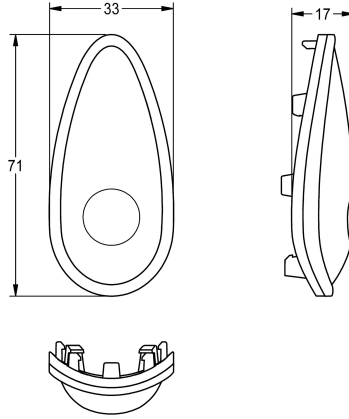

KWC

Bouton poussoir en elastomer

Modell-Linie: SPARE-PARTS-GENER. | ESHOW0052
Pièces de rechange | Pièces de rechange robinetterie de douche

KWC-No.

2030012281

Bouton poussoir en elastomer pour panneau de douche
SMARTWAVE avec robinetterie à fermeture automatique

Données techniques

Unité de remplissage

1

Unité de mesure

Pièce