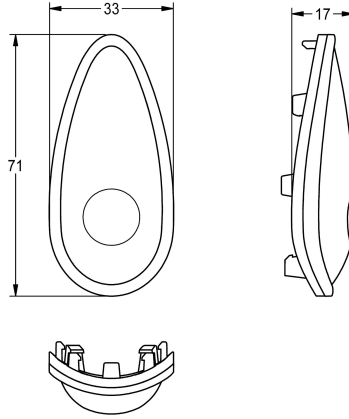

## KWC

Tasto elastomero

Modell-Linie: SPARE-PARTS-GENER. | ESHOW0052

Ricambi | Ricambi per rubinetteria doccia

### KWC-No.

**2030012281**

Tasto elastomero per pannello doccia SMARTWAVE con rubinetteria temporizzata.

### Dati tecnici

Capacità

1

Quantità UOM

Pezzi

teamNumber

0