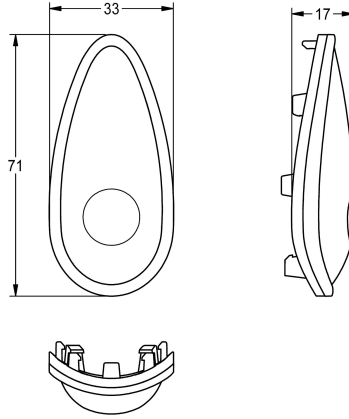

KWC

Tasto elastomero

Modell-Linie: SPARE-PARTS-GENER. | ESHOW0052

Ricambi | Ricambi per rubinetteria doccia

KWC-No.

2030012281

Tasto elastomero per pannello doccia SMARTWAVE con rubinetteria temporizzata.

Dati tecnici

Capacità

1

Quantità UOM

Pezzi