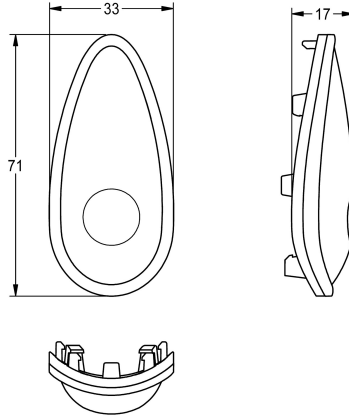

KWC

Drukknop van elastomer

Modell-Linie: SPARE-PARTS-GENER. | ESHOW0052
Reserve onderdelen | Reserve-onderdelen douches

KWC-No.

2030012281

Drukknop van elastomer voor SMARTWAVE douchepaneel met zelfsluitende kraan

Technical Data

Vulhoeveelheid

1

Hoeveelheid meeteenheid

Stuk