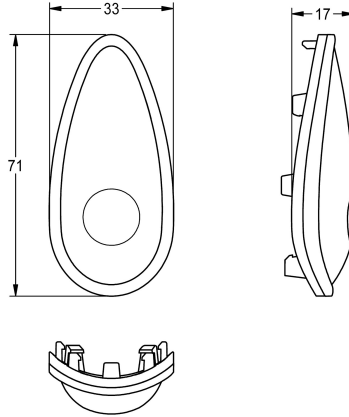

KWC

Push-button made of elastomer

Modell-Linie: SPARE-PARTS-GENER. | ESHOW0052

Akcesoria i elementy funkcyjne | Części zamienne do armatur natryskowych

KWC-No.

2030012281

Przycisk z elastomeru do panelu natryskowego SMARTWAVE z armaturą samozamykającą.

Dane techniczne

Pojemność

1

Ilość uom

Sztuki