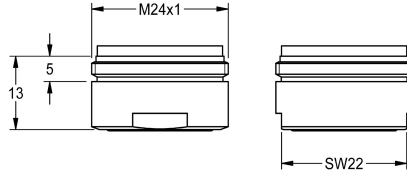

KWC

Regulátor laminárního proudění

Modell-Linie: SPARE-PARTS-GENER. | ETAPS0037

Příslušenství a funkční díly | Příslušenství Umyvadlové armatury

KWC-No.

2030012352

Regulátor laminárního proudění s integrovaným regulátorem průtočného množství 6,0 l/min, s venkovním závitem M24×1,

jednotka balení 10 kusů.

Technické údaje

Celková hloubka

26 mm

Celková výška

13 mm

Celková šířka

26 mm